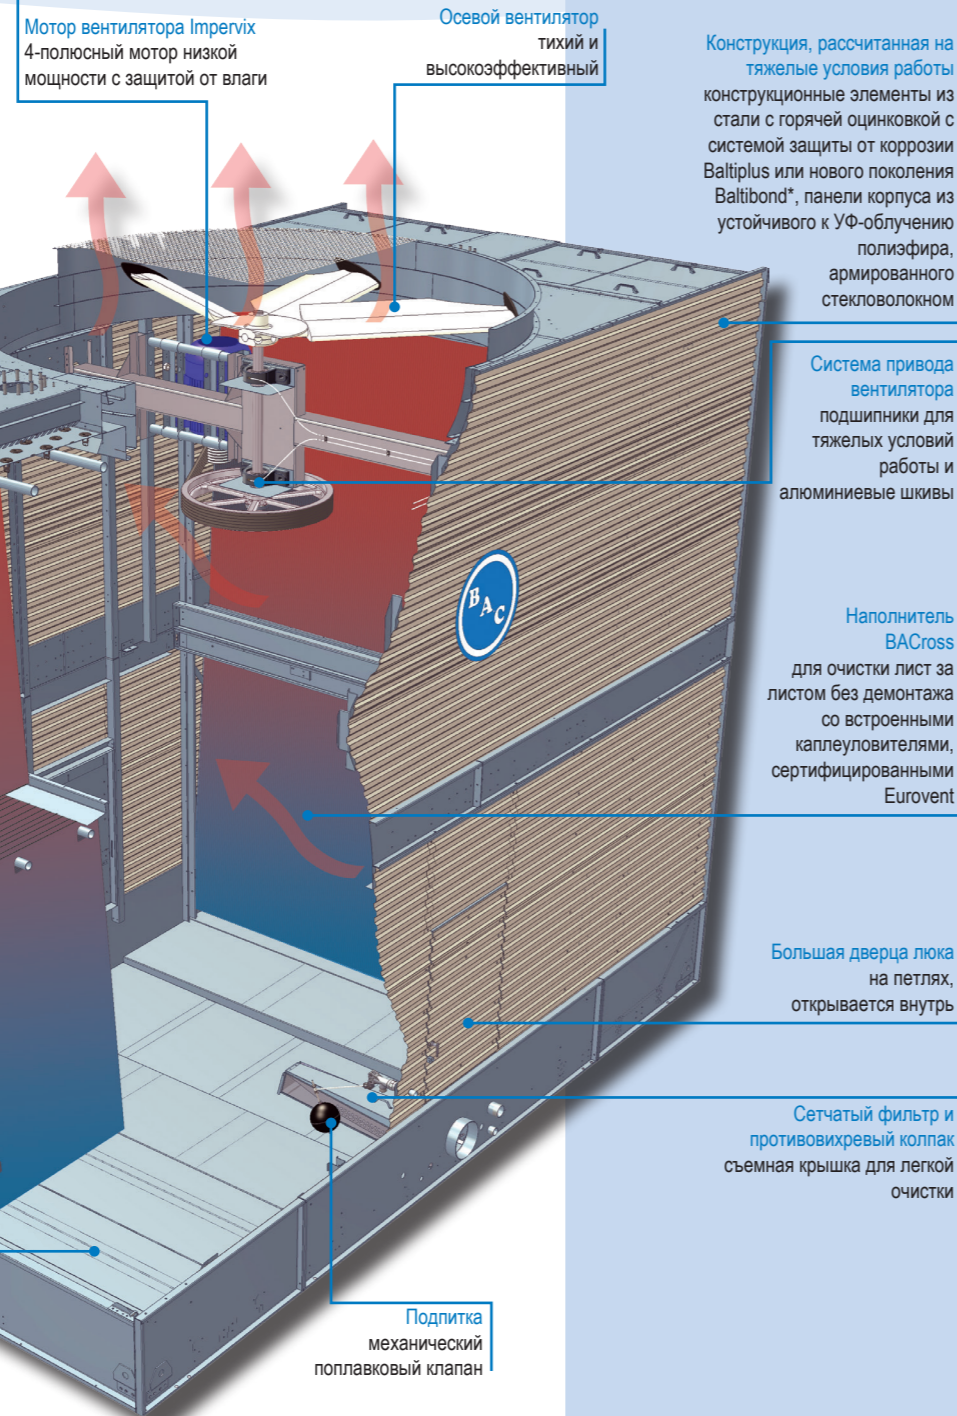

S3000E

Градирни открытого типа

Baltimore Aircoil Company - мировой лидер в производстве оборудования для отвода тепла с широким диапазоном применений. Находясь в непрерывном поиске усовершенствования конструкций и производительности, ВАС разработал и довел до совершенства многие особенности, которые во всем мире стали стандартом высшего качества процесса теплоотвода.

Градирни открытого типа S3000E используют энергоэффективные осевые вентиляторы малой шумности, и обладают превосходными особенностями, обеспечивающими легкость в обслуживании и гигиеничность. В случае высоких требований к производительности, Градирни открытого типа S3000E могут быть объединены в многоблочную установку.

Производительность одного блока 18 - 285 l/s