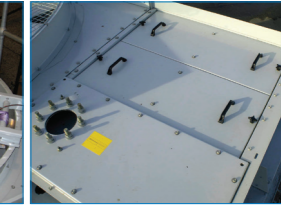

Крышки распределительного бассейна*