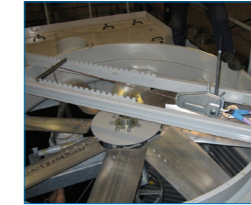

Система демонтажа механического оборудования*